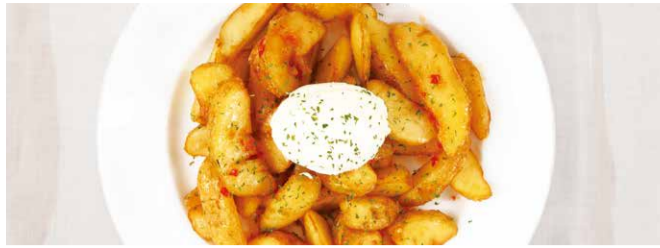

裏面ドリンクメニューからお好みの物をお選びください。
*アルコールは除きます

お子さまセット ¥770
Kids set

ごはん、小豚汁、選べる小鉢2種、
オレンジジュースorリンゴジュース のセットです。

価格は税込表記です。写真はイメージです。国産米を使用しています。

Side dish 一品料理

サワークリームとチリソースのディップポテトフライ
Sour Cream and Cili Sauce Dip Fried Potato ¥ 900

ポテトのハーブフリット 黒トリュフマヨネーズを添えて
Herb Fritter with Black Truffle and Mayonnaise ¥ 980

ローストビーフのサラダ
Roast Beef Salad ¥ 1,280

Dessert 至福

季節のフルーツと
チョコレートのパフェ
Seasonal Fruits and Chocolate Parfait ¥ 1,200

キャラメルと
チーズケーキのパフェ
Caramel and Cheese cake Parfait ¥ 1,150